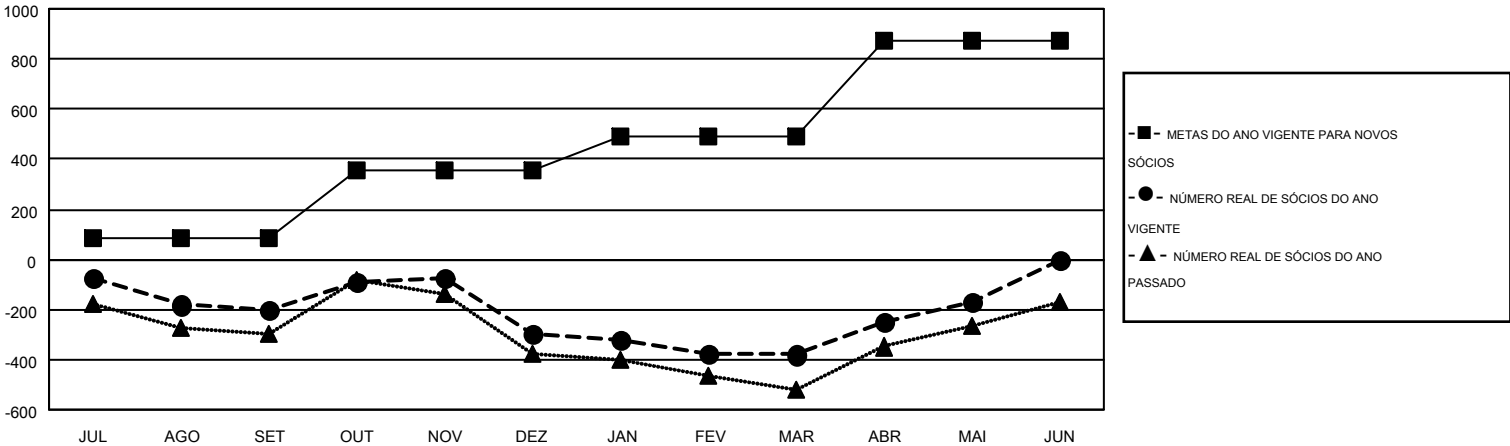

MONTHLY MEMBERSHIP PROGRESS REPORT

Results as of: 5/31/2016

Multiple District LD

LOCATION: BRAZIL

GMT: RICARDO SHOITI KOMATSU

GMT-AJ 3

| Clubes | | | | | Sócios | | | | |
|---------------------------|----------------------|--------------|----------------|---------------------|---------------------------|----------------------|---|---------------------|---------------------|
| RESULTADOS PARA 2015-2016 | | | | | RESULTADOS PARA 2015-2016 | | | | |
| TRIMESTRE | META DE NOVOS CLUBES | NOVOS CLUBES | CLUBES BAIXADO | GANHO/PERDA LÍQUIDA | TRIMESTRE | META DE NOVOS SÓCIOS | ASSOCIADOS FUNDADORES E NOVOS ADICIONADOS | ASSOCIADOS BAIXADOS | GANHO/PERDA LÍQUIDA |
| JUL/AGO/SET | 3 | 0 | 2 | -2 | JUL/AGO/SET | 82 | 265 | 464 | -199 |
| OUT/NOV/DEZ | 3 | 3 | 7 | -4 | OUT/NOV/DEZ | 275 | 511 | 607 | -96 |
| JAN/FEV/MAR | 4 | 0 | 0 | 0 | JAN/FEV/MAR | 137 | 172 | 258 | -86 |
| ABR/MAI/JUN | 6 | 1 | 0 | 1 | ABR/MAI/JUN | 379 | 524 | 311 | 213 |

CUMULATIVO DO NÚMERO REAL E METAS DE NOVOS CLUBES

CUMULATIVO DO NÚMERO REAL E METAS DE SÓCIOS

| | | | |
|--------------------|---|---------------------------------|----------------|
| CLUBES BAIXADOS: 9 | 350 CLUBS OF 511 ADICIONADO 1 OU MAIS NOVOS SÓCIOS | <u>DISTRIBUIÇÃO POR SEXO</u> | |
| SÓCIOS BAIXADOS | | MASCULINO | 8,613 (56.52%) |
| FALECIDO | 96 | FEMININO | 6,626 (43.48%) |
| CLUBES CANCELADOS | 118 | SÓCIOS DE UNIDADES FAMILIARES | |
| OUTROS | 1,423 | CHEFE DA FAMÍLIA | |
| TOTAL | 1,637 | SÓCIO QUE NÃO É O CHEFE DA CASA | |
| | CLIQUE AQUI PARA OS DADOS DA AVALIAÇÃO DA SAÚDE | SÓCIO DE UNIDADES FAMILIARES | |
| | | CHEFE DA FAMÍLIA | |
| | | SÓCIO QUE NÃO É O CHEFE DA CASA | |