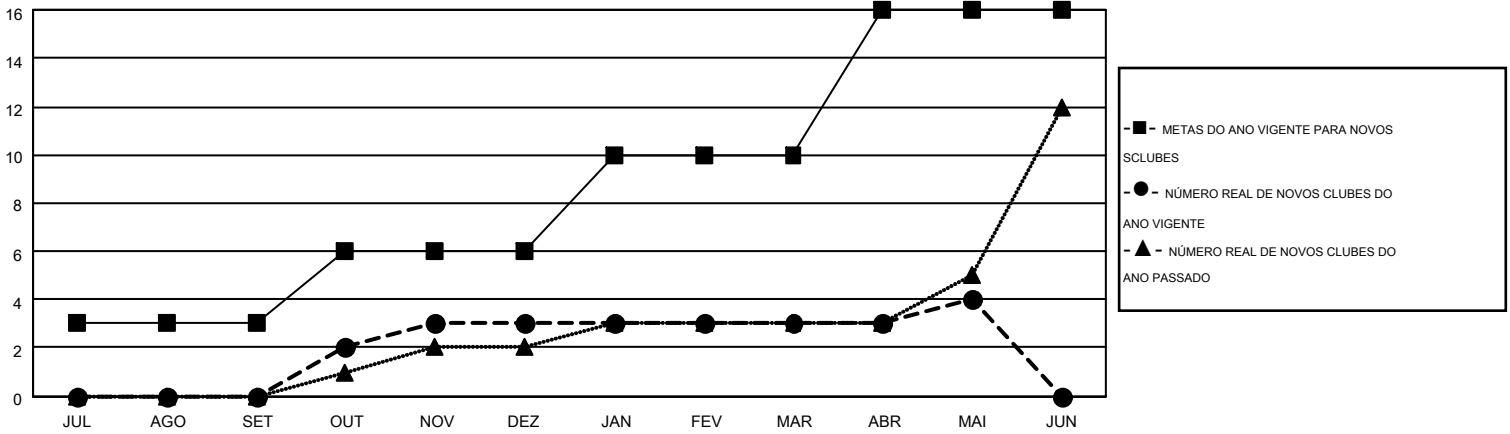

MONTHLY MEMBERSHIP PROGRESS REPORT

Results as of: 5/31/2016

Multiple District LD

LOCATION: BRAZIL

GMT: RICARDO SHOITI KOMATSU

GMT-AJ 3

| Clubes | | | | | Sócios | | | | |
|---------------------------|----------------------|--------------|----------------|---------------------|---------------------------|----------------------|---|---------------------|---------------------|
| RESULTADOS PARA 2015-2016 | | | | | RESULTADOS PARA 2015-2016 | | | | |
| TRIMESTRE | META DE NOVOS CLUBES | NOVOS CLUBES | CLUBES BAIXADO | GANHO/PERDA LÍQUIDA | TRIMESTRE | META DE NOVOS SÓCIOS | ASSOCIADOS FUNDADORES E NOVOS ADICIONADOS | ASSOCIADOS BAIXADOS | GANHO/PERDA LÍQUIDA |
| JUL/AGO/SET | 3 | 0 | 2 | -2 | JUL/AGO/SET | 82 | 265 | 464 | -199 |
| OUT/NOV/DEZ | 3 | 3 | 7 | -4 | OUT/NOV/DEZ | 275 | 511 | 607 | -96 |
| JAN/FEV/MAR | 4 | 0 | 0 | 0 | JAN/FEV/MAR | 137 | 172 | 258 | -86 |
| ABR/MAI/JUN | 6 | 1 | 0 | 1 | ABR/MAI/JUN | 379 | 524 | 311 | 213 |

CUMULATIVO DO NÚMERO REAL E METAS DE NOVOS CLUBES

CUMULATIVO DO NÚMERO REAL E METAS DE SÓCIOS

| | | | |
|--------------------|---|---------------------------------|----------------|
| CLUBES BAIXADOS: 9 | 350 CLUBS OF 511 ADICIONADO 1 OU MAIS NOVOS SÓCIOS | <u>DISTRIBUIÇÃO POR SEXO</u> | |
| SÓCIOS BAIXADOS | | MASCULINO | 8,613 (56.52%) |
| FALECIDO | 96 | FEMININO | 6,626 (43.48%) |
| CLUBES CANCELADOS | 118 | SÓCIOS DE UNIDADES FAMILIARES | |
| OUTROS | 1,423 | CHEFE DA FAMÍLIA | |
| TOTAL | 1,637 | SÓCIO QUE NÃO É O CHEFE DA CASA | |
| | CLIQUE AQUI PARA OS DADOS DA AVALIAÇÃO DA SAÚDE | SÓCIO DE UNIDADES FAMILIARES | |
| | | CHEFE DA FAMÍLIA | |
| | | SÓCIO QUE NÃO É O CHEFE DA CASA | |